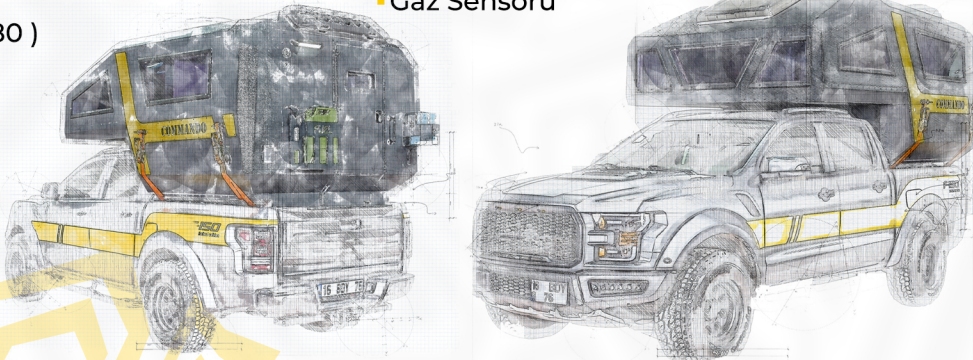

STANDAR DONANIM ÖZELLİKLERİ

DIŞ TASARIM

- Dayanıklı Alüminyum Gövde
- Polyürea Kaplı Sızdırmaz Gövde Yapısı
- Krikolu Yapıyla Kolay Çıkarılıp Takılabilen Gövde
- Çift Kabin Pickup Modellerine Uyumlu Tasarım
- Dış Renk : Mat, Pütürlü RAL 7021 (Siyah)
- Farklı Renklerde Uygulanabilen PC-330X Logolu Dış Giydirme

İÇ TASARIM

- Akıllı Tasarım Yerleşim Planı
- Ergonomik Tasarım Mutfak Ve Banyo
- İç Çekmece Ve Dolaplar
- Geniş Yatak(150x190cm)
- İlave Yatağa (50x190cm) Dönüştürülebilir Masa Tasarımı
- Koltuk Ve Yatak Döşemeleri

ENERJİ SİSTEMİ

- Jel Akü(Apex 100Ah)
- Akü Şarj Cihazı(Meanwell)
- Elektrik Şarj Soketi)

AYDINLATMA ve KONTROL SİSTEMİ

- Kontrol Paneli (CBE PC380)

SU TESİSAT SİSTEMİ

- Kilitli Su Alım Noktası(Berhimi)
- Temiz Su Deposu (40 Lt.)
- Hidrofor(Jabsco)
- Genleşme Tankı(Singflo)

BANYO VE MUTFAK EKİPMANLARI

- Tek gözlü kombinasyonlu ocak(CAN)
- Sıcak&Soğuk Katlanır Musluk(CAN)
- Banyo Lavabo(Smooth 70)
- Banyo Musluk(Coment-Spiralli tetikli musluk)

GAZ SİSTEMİ

- Gaz Regülatörü

CAM HEK VE HAVANLANDIRMA EKİPMANLARI

- 50x70 tavan heki(MPK)
- Banyo havalandırma aspiratörü
- Özel Üretim Camlar

GÜVENLİK, ACİL DURUM ve DİĞER EKİPMANLARI

- Gaz Sensörü

OPSİYON DONANIM ÖZELLİKLERİ

ENERJİ SİSTEMİ

- Inverter 600W(Apex)
- Dış Elektrik Alım Noktası (Inverter Gerekli)
- USB + 220V Priz (İç Ortam – Inverter Gerekli)
- 205W Güneş Paneli

AYDINLATMA ve KONTROL SİSTEMİ

- Sağ ve sol duvar aydınlatmaları(Sanel)
- Okuma lambası(2 adet)
- Kontrol Paneli(CBE PC180)

BANYO VE MUTFAK EKİPMANLARI

- Buzdolabı(Indel B/Berhimi)
- Su şebeke bağlantı noktası
- Dış duş başlığı
- Portatif Tuvalet (Dometic, Thetford)

SU VE ORTAM ISITICI

- Su Isıtıcı (Truma Therme TT 220V – Inverter Gerekli)
- Ortam Isıtıcı (Eberspacher Airtronic D2L)

KONFOR EKİPMANLARI

- Tente

GÜVENLİK, ACİL DURUM ve DİĞER EKİPMANLARI

- Yangın söndürme tüpü
- İlk yardım seti
- Kum paleti, balta, kürek